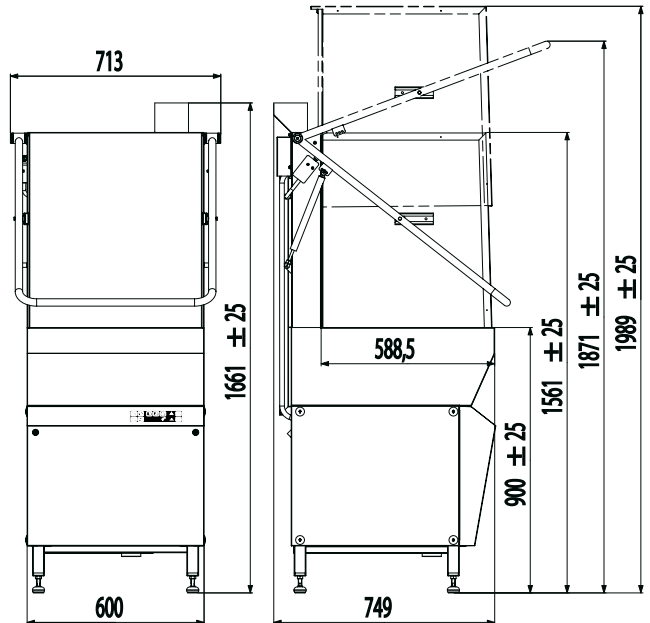

Ihr JEROS Fachhändler: